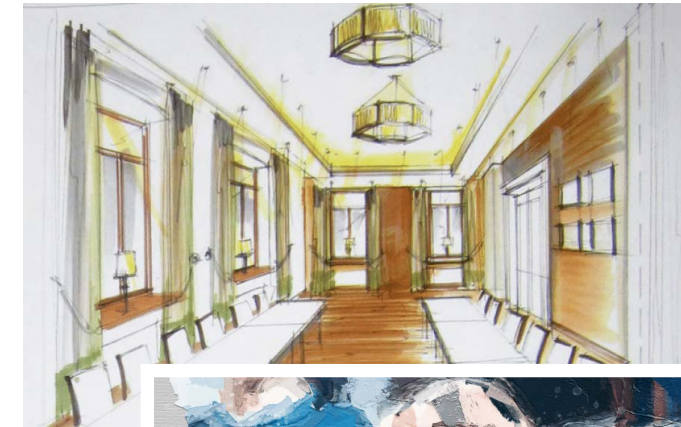

ZUSÄTZLICHES TAGUNGSEQUIPMENT:

Mobiles TV Gerät	75,00 €	Rednerpult	75,00 €
Flip Chart	25,00 €	Mikrofon	15,00 €
Pinnwand	25,00 €	Soundanlage	Auf Anfrage
Moderatorenkoffer	30,00 €	Bühnenelemente	Auf Anfrage
Presenter	15,00 €	Telefonspinne	100,00 €
Mehrfachsteckdosen	10,00 €		

GANZTAGESPAUSCHALE:

- Herzhafte Kaffeepause am Vormittag
- 2-Gänge Mittagsmenü im Restaurant
- Vitale Kaffeepause am Nachmittag
- Softgetränke, Mineralwasser, Kaffee & Tee
- Klimatisierter Veranstaltungsraum mit Tageslicht
- Bestuhlung nach Wunsch
- WLAN, Beamer & Leinwand
- Schreibunterlagen mit Kugelschreiber

Preis pro Person und Tag 69,00 €

HALBTAGESPAUSCHALE:

- Eine Kaffeepause nach Wunsch, herzaft oder vital
- 2-Gänge Mittagsmenü im Restaurant
- Softgetränke, Mineralwasser, Kaffee & Tee
- Klimatisierter Veranstaltungsraum mit Tageslicht (für 4 Stunden)
- Bestuhlung nach Wunsch
- WLAN, Beamer & Leinwand
- Schreibunterlagen mit Kugelschreiber

Preis pro Person und Tag 56,00 €